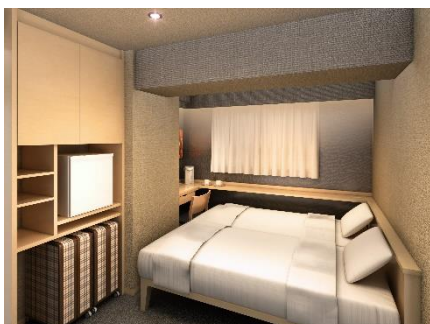

（客室イメージ）

ツインルーム

和ツインルーム

禅和室

<先行予約スタート>

- 予約受付開始 2016年9月26日(月)13:00~
- 予約方法
  - ・公式サイト <http://www.hotelwing.co.jp/select/asakusa/>
  - ・お電話 03-6777-1188
  - ・メール [asa@hotelwing.co.jp](mailto:asa@hotelwing.co.jp)
- 宿泊料金 1室2名利用・税込料金
  - ダブルルーム 17,280円
  - ツインルーム 18,360円
  - ビューツインルーム 21,800円
  - 和ツインルーム 15,220円
  - 禅和室 18,360円
  - ユニバーサルルーム 21,800円