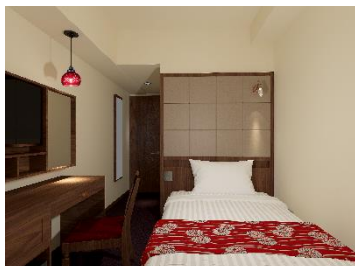

■ビジネスからレジャーまで対応するバリエーション豊かな客室

客室は1名様利用に便利な「シングル」「セミダブル」「ダブル」をメインに、観光にもご利用いただける「ツインルーム」「トリプルルーム」もございます。ふわりと柔らかな寝心地の寝具のほか、全室高速有線インターネット完備／Wi-Fi 接続無料となっています。

スタンダードシングル

デラックスツイン

トリプルルーム

- 予約受付開始 2019年5月13日(月)
- 開業日 2019年10月4日(金)
- 予約方法 公式サイト <https://www.hotelwing.co.jp/select/ikebukuro/>
- 客室タイプ 全152室

客室名称	面積	ベッド幅 (cm)	客室数
スタンダードシングル スタンダードセミダブル	12㎡	120	74
スーペリアシングル スタンダードダブル	15㎡	150	54
スタンダードツイン	18㎡	120×2	8
プレミアダブルルーム	17㎡	150	6
プレミアツインルーム	18㎡	120×2	4
デラックスツインルーム	23㎡	120×2	3
トリプルルーム	25㎡	120×2、90×1	2
ユニバーサルルーム	22㎡	120×2	1