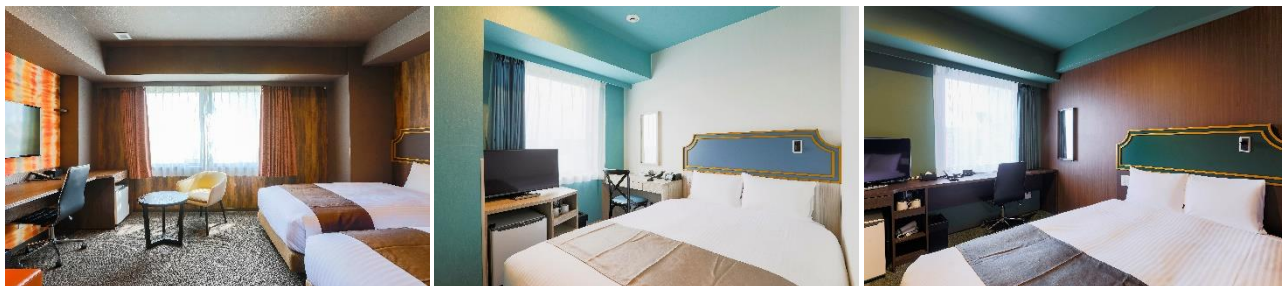

当ホテルの1階EVホールやフロント・ロビーは駅舎をイメージしてデザインされています。フロント横には九州の自然を感じる観光地がプロットされた地図があり、そこから客室フロアへ進むと、館内は自然の象徴である「土」「水」「森」をテーマになっております。館内の随所で阿蘇の雄大な草原や名水を生む湧水スポット、九州各地の手つかずの自然などを訪れた気分を味わうことができます。

■旅の疲れを癒す大浴場

最上階には日々蘇る熊本城が見える大浴場がございます。足を伸ばしてゆっくりお湯に浸かりることができ、旅の疲れを癒していただけます。

（利用時間15：00～翌11：00）

・サウナ完備（※深夜1：00～5：00は利用時間外）

■旅の疲れを癒すバリエーション豊富な客室

客室は「ダブル」「ツイン」をメインに、水回りが3点独立の「デラックスツイン」や大人数のお客様に人気の「コネクティングルーム」もございます。ふわりと柔らかな寝心地の寝具のほか、全室Wi-Fi接続無料となっています。

■ウイングならではの「ご朝食」

「太平燕」「だご汁」「高菜ご飯」や「ちくわサラダ」などの地元グルメをはじめ、約40種の和洋ビュッフェをご用意しております。

営業時間 6:30～9:30 (ラストオーダー9:00)

■開業日 2019年9月1日(日)

■予約方法 公式サイト : <https://www.hotelwing.co.jp/select/kumamoto/>

電話 : 096-325-1000

■客室タイプ 全152室

スタンダードシングル(ダブル)ルーム	123室
スタンダードツインルーム	16室
デラックスツインルーム	8室
トリプルルーム	4室
ユニバーサルツインルーム(トリプル可)	1室