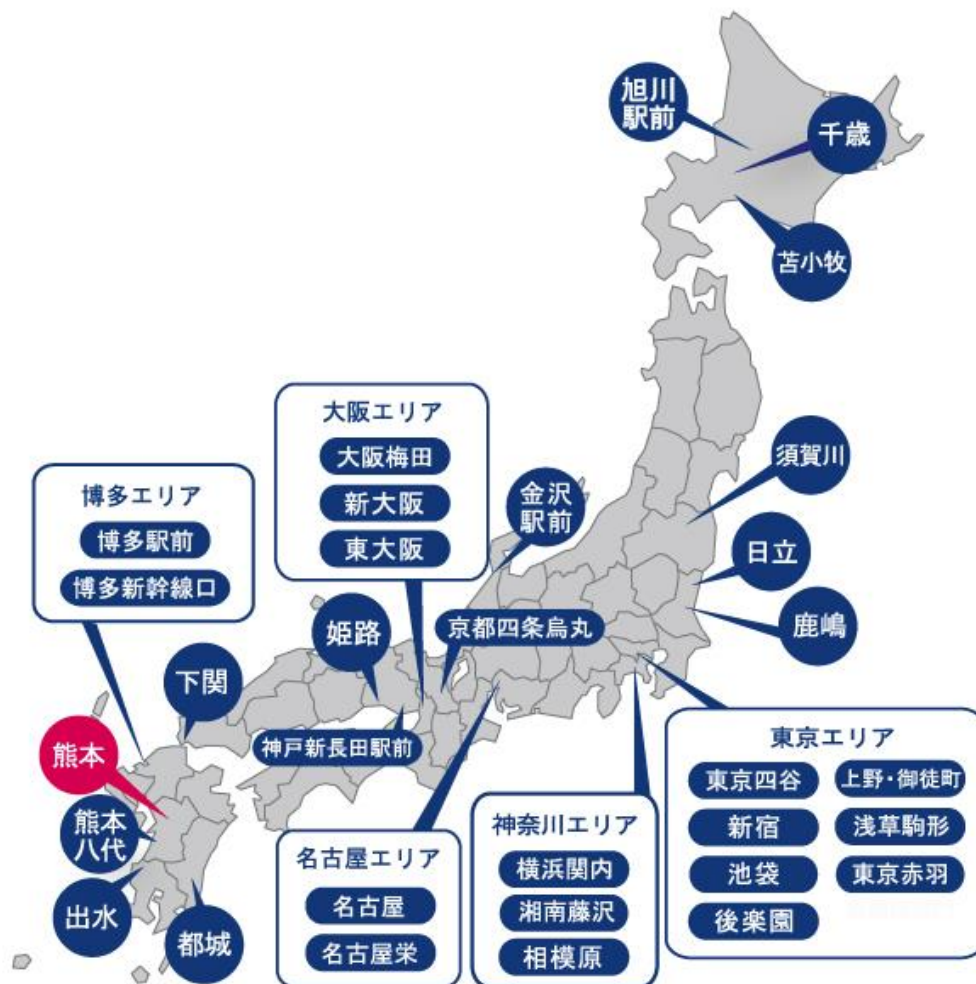

【株式会社フォーブスについて】

当社では、「ホテルウィングインターナショナル」、「ホテルウィングインターナショナルプレミアム」、「ホテルウィングインターナショナルセレクト」の3ブランドを展開し、現在32店舗／4,111室を運営しています。（令和元年9月1日時点）

心温まる我が家のようなおもてなしでお迎えし、地域に愛されるホテル運営を目指します。

本 社：〒101-0052 東京都千代田区神田小川町1-2 風雲堂ビル3階

代表者：代表取締役 松崎充宏

創 業：平成13年6月1日

資本金：5,000万円

TEL：03-3255-8888 / FAX：03-3255-8889

URL： <http://for-bes.com/>

事業内容：ホテル・レストランの経営、企画、運営ならびに管理

ホテル・レストランの運営に関するコンサルティング業務

【この件に関する問い合わせ先】

株式会社フォーブス PR/マーケティング課 青木

TEL 03-3255-8888 / MAIL aoki@hotelwing.co.jp